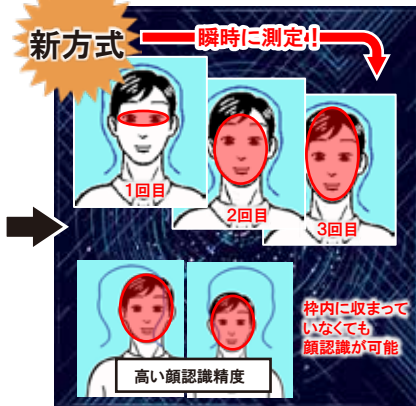

機能  
01

非接触で発熱者を検知+告知情報管理

高性能カメラにより「非接触」で高速検温が可能です。  
また異常な検温値(設定温度)は警告音で知らせることや  
情報を別サーバー等に送信して管理することもできます。

機能  
02

AI顔認証(撮影・データ蓄積保存が可能)

顔認証IDで管理することで、従業員の顔を社員証として活  
用できます。入退場のアクセス機能や、勤怠管理などにも  
併用可能で、多岐にわたる情報管理等に役立ちます。

機能  
03

高精度(誤差±0.3°C)+高速検温

AI機能により、測定精度は0.1°C、最速0.35秒で検知。  
認識距離は最速1.5mと許容範囲が広いいため、多様な条件  
に対応可能。また検温の誤差は±0.3°Cと精度が高く安心  
してご利用いただけます。

ハイビジョンカメラ

サーモセンサー

※カメラ内蔵型で  
より正確な検知が可能

人感センサー

※本器は表面温度を測定する機器です。体温計等の医療機器ではありません。

従来型

測定範囲の枠の中の  
最も高い温度を検知

従来の検知方式では、測定範囲の枠  
の中で最も高い部分の温度のみを検  
知していました。そのため他の熱源の  
影響を受けやすく、正確ではありません  
でした。

新方式

瞬時に測定!!

1回目

2回目

3回目

高い顔認識精度

枠内に収まって  
いなくても  
顔認識が可能

新しいタイプでは、顔認識した位置に  
合わせてAIが瞬時に3回測定し、状況  
に合わせた測定を行うことで他の熱源  
からの影響を受けづらく、より正確な  
検温ができるようになりました。

選べるスタンドタイプ

◀スタンド(FRF-7S-ASW)  
アジャスタブルスタンド  
(オートディスペンサー  
取付可能タイプ)  
※オートディスペンサーは  
別売りです