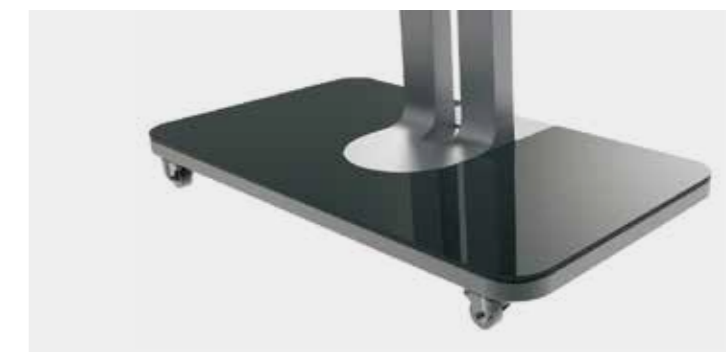

輸入元

有限会社 エレックス

本社: 〒790-0038 愛媛県松山市和泉北1丁目5-13
http://elx-ltd.com

販売代理店

ユニバーサルワークス 株式会社

[本社] 〒700-0973 岡山県岡山市北区下中野328-113 アースビルIV-2
TEL.086-959-4817 Eメール.info@uniwork.jp

Horion SUPER INTERACTIVE FLAT PANEL

Thin body, narrow bezel
Classical narrow bezel, 7MM depth of cushion, and
built-in Wi-Fi antenna, provide a wide view.

Shenzhen Horion Intelligent Technology Co., LTD