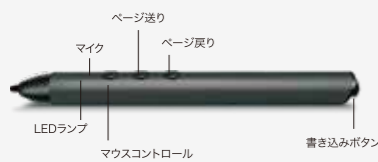

アクセサリ(オプション)

スマートペン

カメラ

ビデオ会議で使用

12メガピクセルレンズ
2倍デジタルズーム
118度広角レンズ
USBポート
ドライバー不要

スピーカーマイク

音質を高めるための
ノイズリダクション機能
8m以内の360度の集音
2600mAhのリチウムバッテリー

スクリーン ミラーリング デバイス