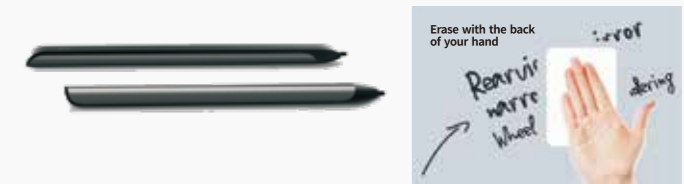

FINE WRITING

●高検出精度(1mm)、20点マルチタッチ

正確な検出精度とタッチポイント
手書き、タッチペン、どちらも利用可能

●QRコードで簡単共有

保存されたスクリーンショットはすぐに共有
メールに添付して送るだけでなく、QRコードを発行して
携帯で取り込み、簡単にシェアすることも可能

●簡単に文字・図形を書き込み

書き込みボタンをクリックするだけで、
どんなシーンにも注釈を書き込むことが可能
すぐにスクリーンショットとして保存できます

クリッカー機能付きスマートペン
HP-3

(※別売りオプション)